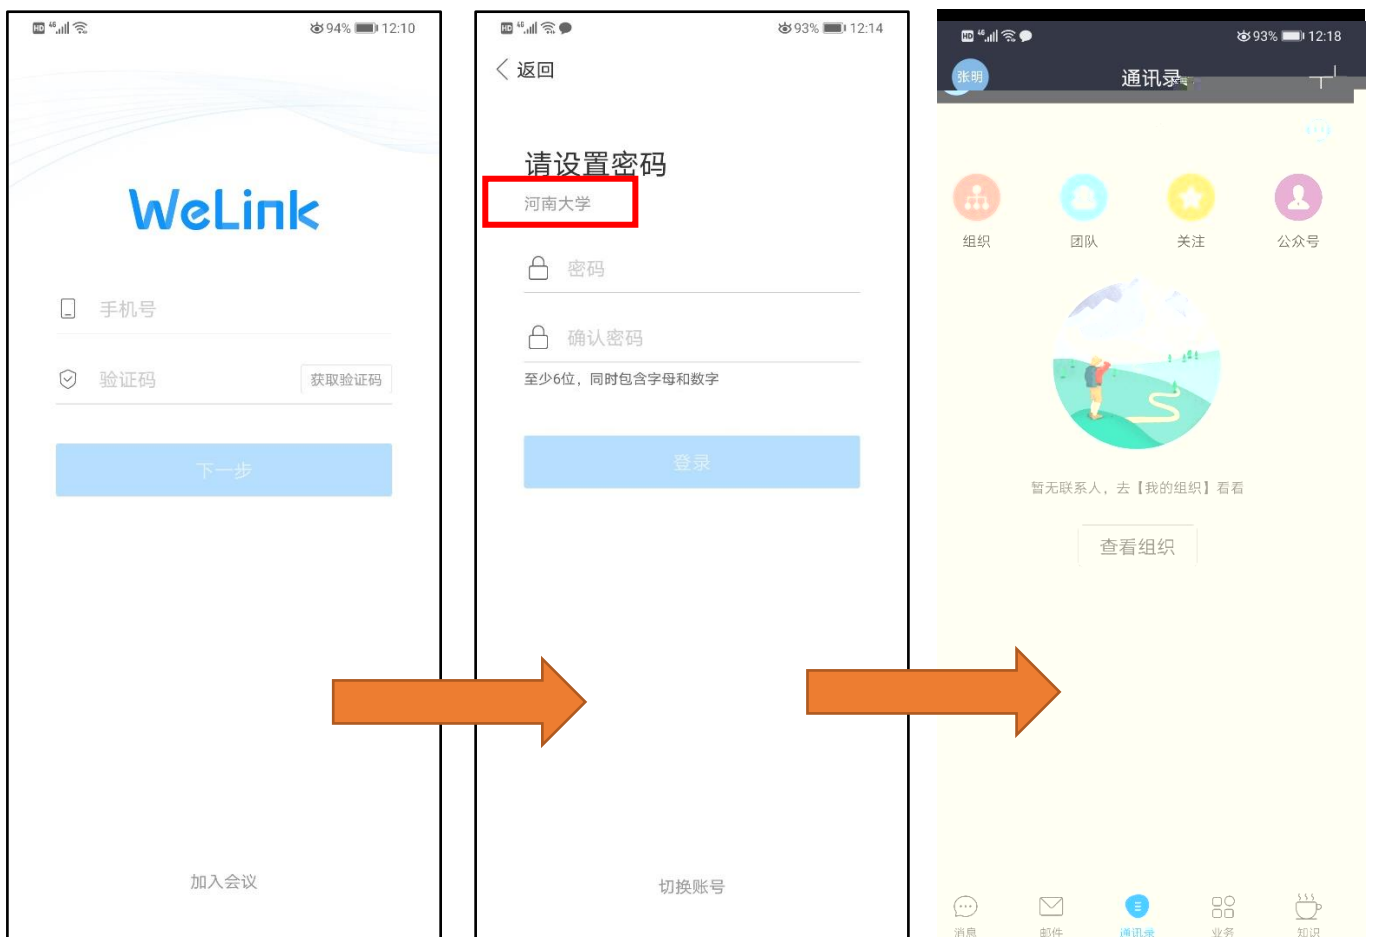

WeLink

WeLink

1069398322650258

【WeLink】尊敬的用户：您的企业管理员已为您开通WeLink帐号，请使用手机号登录APP，首次登录请设置密码，下载地址：<http://t.cn/EZEvZWf>

<https://www.huaweicloud.com/product/welink-download.html>

PC

WeLink

/